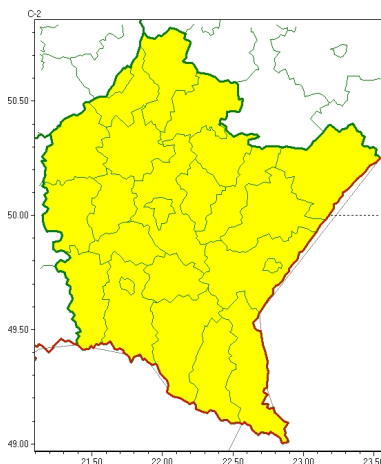

Zasięg ostrzeżeń w województwie

Mgła intensywnie osadzająca szadź
2023-12-05 11:57

WOJEWÓDZTWO PODKARPACKIE OSTRZEŻENIA METEOROLOGICZNE ZBIORCZO NR 295 WYKAZ OBOWIĄZUJĄCYCH OSTRZEŻEŃ o godz. 11:57 dnia 05.12.2023

Zjawisko/Stopień zagrożenia	Mgła intensywnie osadzająca szadź /1
Obszar (w nawiasie numer ostrzeżenia dla powiatu)	powiaty: bieszczadzki(147), brzozowski(106), dębicki(106), jarosławski(107), jasielski(138), kolbuszowski(106), Krosno(124), krośnieński(137), leski(148), leżajski(109), lubaczowski(104), Łańcucki(109), mielecki(105), niżański(110), przemyski(99), Przemyśl(99), przeworski(111), ropczycko-sędziszowski(107), rzeszowski(109), Rzeszów(109), sanocki(145), stalowowolski(107), strzyżowski(101), Tarnobrzeg(104), tarnobrzeczki(106)
Ważność	od godz. 22:00 dnia 05.12.2023 do godz. 09:00 dnia 06.12.2023
Prawdopodobieństwo	80%
Przebieg	Prognozowane są mgły intensywnie osadzające szadź. Widzialność w zasięgu mgieł od 50 m do 200 m.
SMS	IMGW-PIB OSTRZEŻENIA: MGŁA I SZADź /1 podkarpackie (wszystkie powiaty) od 22:00/05.12 do 09:00/06.12.2023 widzialność 200 m, szadź. Dotyczy powiatów: wszystkie powiaty.
RSO	Woj. podkarpackie (wszystkie powiaty), IMGW-PIB wydał ostrzeżenie pierwszego stopnia o mgłach intensywnie osadzających szadź
Uwagi	Brak.