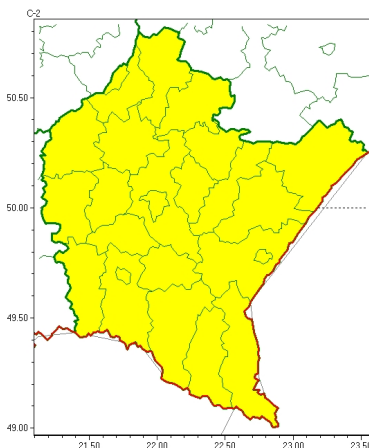

Zasięg ostrzeżeń w województwie

Przymrozki
2026-03-24 11:46

WOJEWÓDZTWO PODKARPACKIE
OSTRZEŻENIA METEOROLOGICZNE ZBIORCZO NR 64
WYKAZ OBOWIĄZUJĄCYCH OSTRZEŻEŃ
o godz. 11:46 dnia 24.03.2026

Zjawisko/Stopień zagrożenia	Przymrozki/1
Obszar (w nawiasie numer ostrzeżenia dla powiatu)	powiaty: bieszczadzki(30), brzozowski(25), dębicki(24), jarosławski(26), jasielski(27), kolbuszowski(25), Krosno(27), krośnieński(28), leski(30), leżajski(26), lubaczowski(29), łańcucki(25), mielecki(27), niżański(27), przemyski(27), Przemyśl(27), przeworski(26), ropczycko-sędziszowski(24), rzeszowski(25), Rzeszów(25), sanocki(27), stalowowolski(27), strzyżowski(25), Tarnobrzeg(28), tarnobrzegi(28)
Ważność	od godz. 23:00 dnia 24.03.2026 do godz. 07:30 dnia 25.03.2026
Prawdopodobieństwo	80%
Przebieg	Prognozowany jest spadek temperatury powietrza miejscami do około -3°C, przy gruncie do około -6°C.
SMS	IMGW-PIB OSTRZEGA: PRZYMROZKI/1 podkarpackie (wszystkie powiaty) od 23:00/24.03 do 07:30/25.03.2026 temp. min -3 st., przy gruncie -6 st. Dotyczy powiatów: wszystkie powiaty.
RSO	Woj. podkarpackie (wszystkie powiaty), IMGW-PIB wydał ostrzeżenie pierwszego stopnia o przymrozkach
Uwagi	Brak.